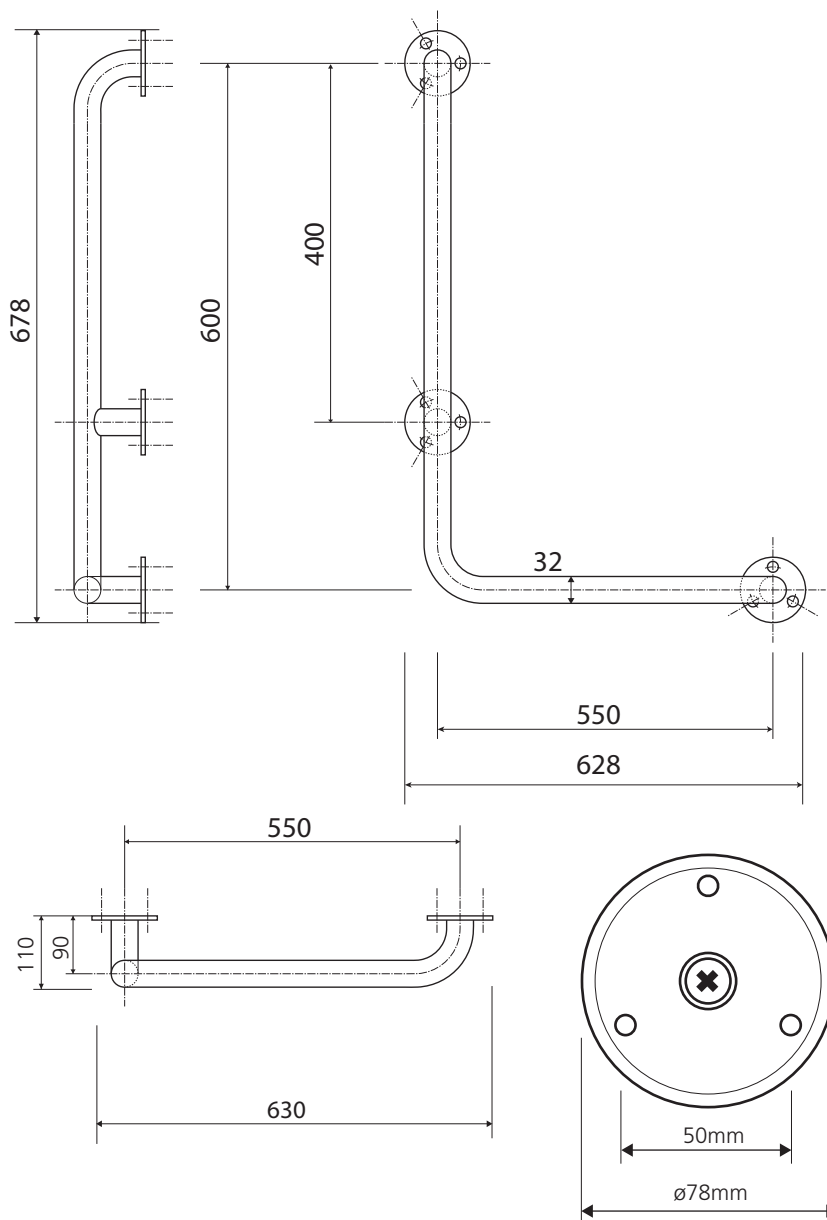

Levé
Left
Links

illustration:

Parametry / Features / Eigenschaften

šířka / width / Breite:	628mm
výška / height / Höhe:	678mm
hloubka / depth / Tiefe:	110mm
materiál / material / Material:	nerez / stainless steel / rostfrei
povrch. úprava / finish / Oberfläche:	brus / brushed / gebürstet