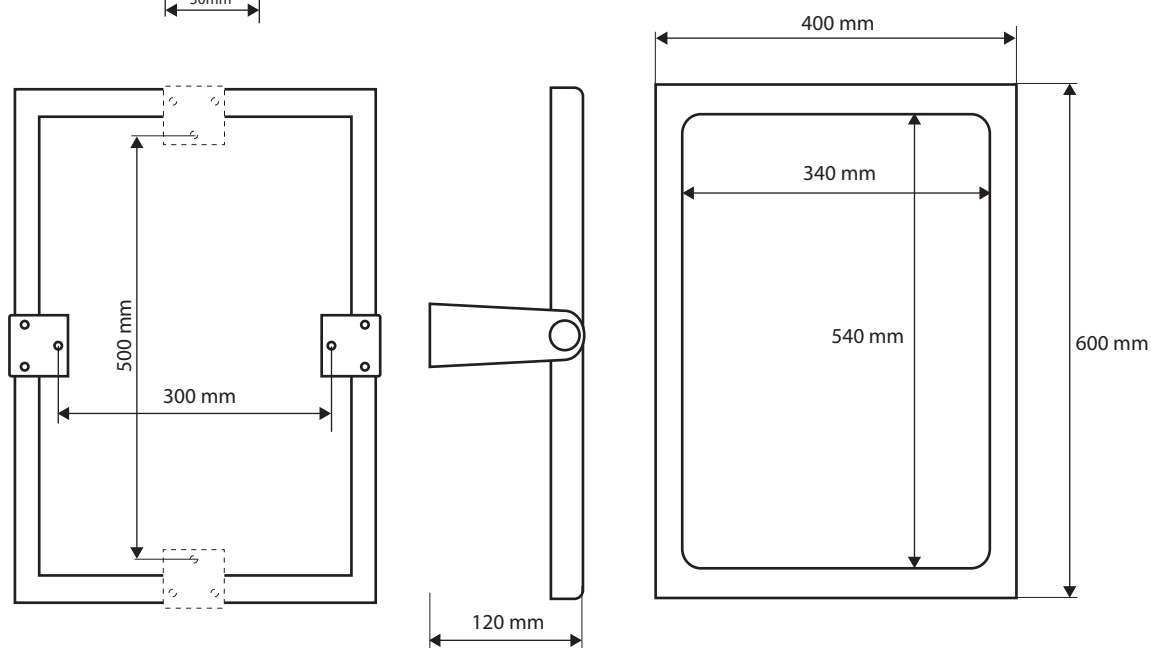

ilustrační foto /
illustration /
Illustration:

Parametry / Features / Eigenschaften

šířka / width / Breite:	800mm
výška / height / Höhe:	600mm
hloubka / depth / Tiefe:	120mm
materiál / material / Material:	Fe
povrch. úprava / finish / Oberfläche:	komaxit / comaxit / Komaxit
barva / color / Farbe:	bílá / white / weiß
instalace / installation / Installastion:	na výšku nebo na šířku / portrait or landscape / ny Höhe oder Landschaft
záruka / warranty / Garantie:	6 let / 6 years / 6 Jahre